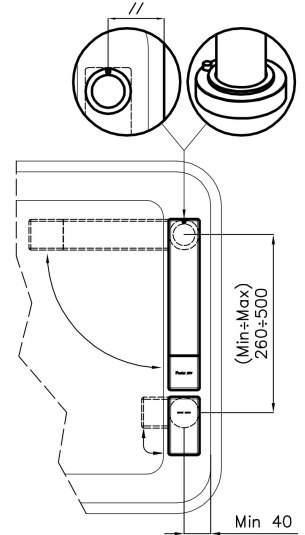

Material

Latón

Texture

Cromado

Ángulo de rotación

360°

Base de apoyo

Ø44 mm

Cartucho Con discos cerámicos

Distancia orificios Ver "Esquema integrado"

Doble orificio Necesario

Orificio monomando $\varnothing 35$ mm

Espesor máx encimera 40 mm

DIBUJOS TÉCNICOS

Eclipse - 8499 000

Installation sheet - Foglio installazione

Front side—Mixer tap on the left
 Lato frontale—Miscelatore a sinistra

Right side
 Lato destro

Front side—Mixer tap on the right
 Lato frontale—Miscelatore a destra

GALERÍA