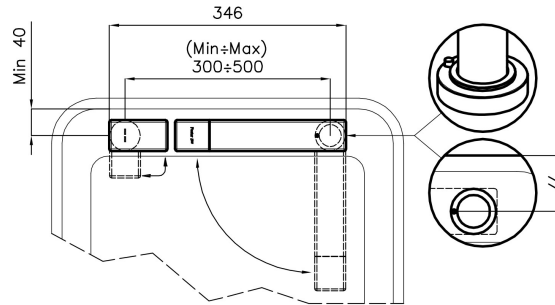

Cartucho Con discos cerámicos

Distancia orificios Ver "Esquema integrado"

Doble orificio Necesario

Orificio monomando $\varnothing 35$ mm

Espesor máx encimera 40 mm

DIBUJOS TÉCNICOS

Eclipse - 8499 000

Installation sheet - Foglio installazione

Front side—Mixer tap on the left
 Lato frontale—Miscelatore a sinistra

Right side
 Lato destro

Front side—Mixer tap on the right
 Lato frontale—Miscelatore a destra

GALERÍA