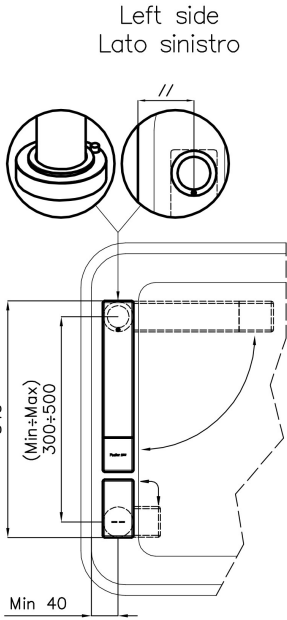

Material

Latón

Texture

Cromado

Ángulo de rotación

360°

Base de apoyo

Ø44 mm

Cartucho Con discos cerámicos

Distancia orificios Ver "Esquema integrado"

Doble orificio Necesario

Orificio monomando $\varnothing 35$ mm

Espesor máx encimera 40 mm

DIBUJOS TÉCNICOS

Eclipse - 8499 000

Installation sheet - Foglio installazione

Front side—Mixer tap on the left
 Lato frontale—Miscelatore a sinistra

Right side
 Lato destro

Front side—Mixer tap on the right
 Lato frontale—Miscelatore a destra

GALERÍA