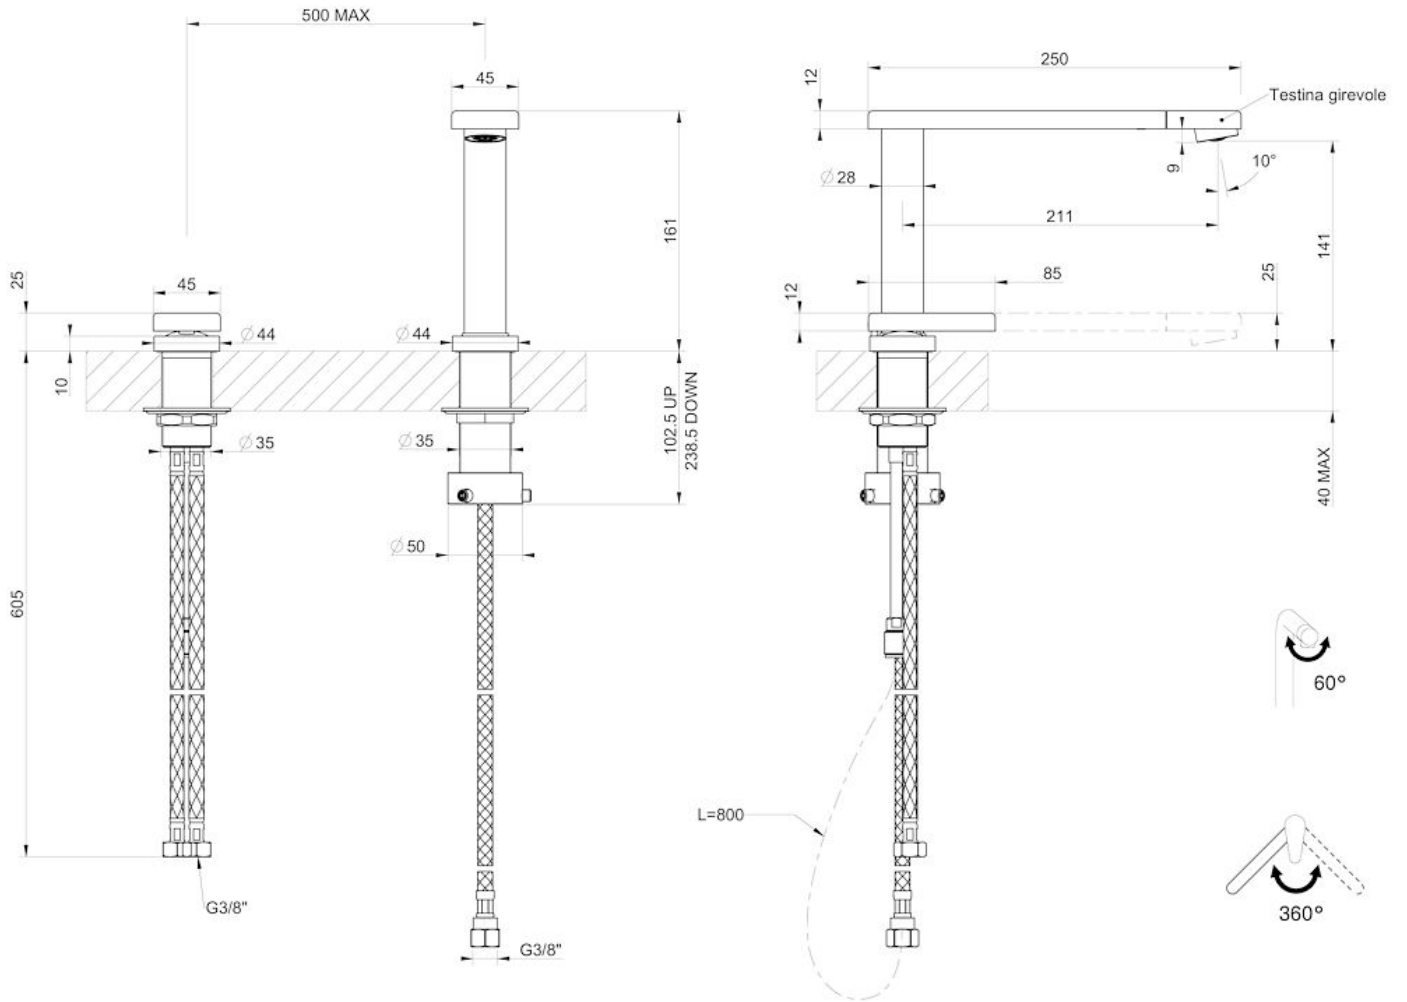

Monomando Eclipse

Monomandos

Código: 8499 000

CARACTERÍSTICAS

PLACA DE REFUERZO

Todos los monomandos Foster están dotados de la placa de refuerzo que proporciona una estabilidad perfecta sobre cualquier fregadero.

ROTACIÓN CAÑO

Todos los monomandos están dotados de un amplio ángulo de rotación. Algunos modelos permiten una rotación completa de 360°.

DETALLES

Tipo de monomando

Monomando con caño giratorio retráctil, con mando remoto

Material

Latón

Texture

Cromado

Ángulo de rotación

360°

Base de apoyo

Ø44 mm

Cartucho Con discos cerámicos

Distancia orificios Ver "Esquema integrado"

Doble orificio Necesario

Orificio monomando $\varnothing 35$ mm

Espesor máx encimera 40 mm

DIBUJOS TÉCNICOS

Eclipse - 8499 000

Installation sheet - Foglio installazione