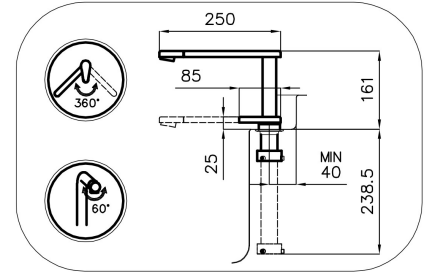

Cartucho Con discos cerámicos

Distancia orificios Ver "Esquema integrado"

Doble orificio Necesario

Orificio monomando $\varnothing 35$ mm

Espesor máx encimera 40 mm

DIBUJOS TÉCNICOS

Eclipse - 8499 000

Installation sheet - Foglio installazione

Front side—Mixer tap on the left
 Lato frontale—Miscelatore a sinistra

Right side
 Lato destro

Front side—Mixer tap on the right
 Lato frontale—Miscelatore a destra

GALERÍA