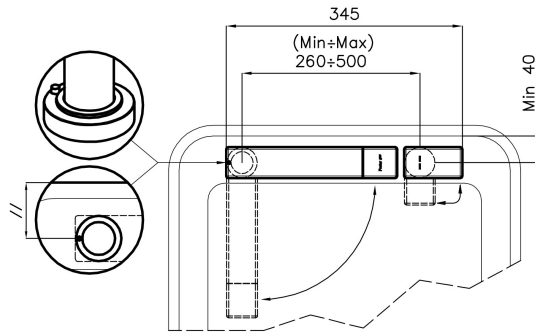

Material

Latón

Texture

Cromado

Ángulo de rotación

360°

Base de apoyo

Ø44 mm

Cartucho Con discos cerámicos

Distancia orificios Ver "Esquema integrado"

Doble orificio Necesario

Orificio monomando $\varnothing 35$ mm

Espesor máx encimera 40 mm

DIBUJOS TÉCNICOS

Eclipse - 8499 000

Installation sheet - Foglio installazione

Front side—Mixer tap on the left
 Lato frontale—Miscelatore a sinistra

Right side
 Lato destro

Front side—Mixer tap on the right
 Lato frontale—Miscelatore a destra

GALERÍA